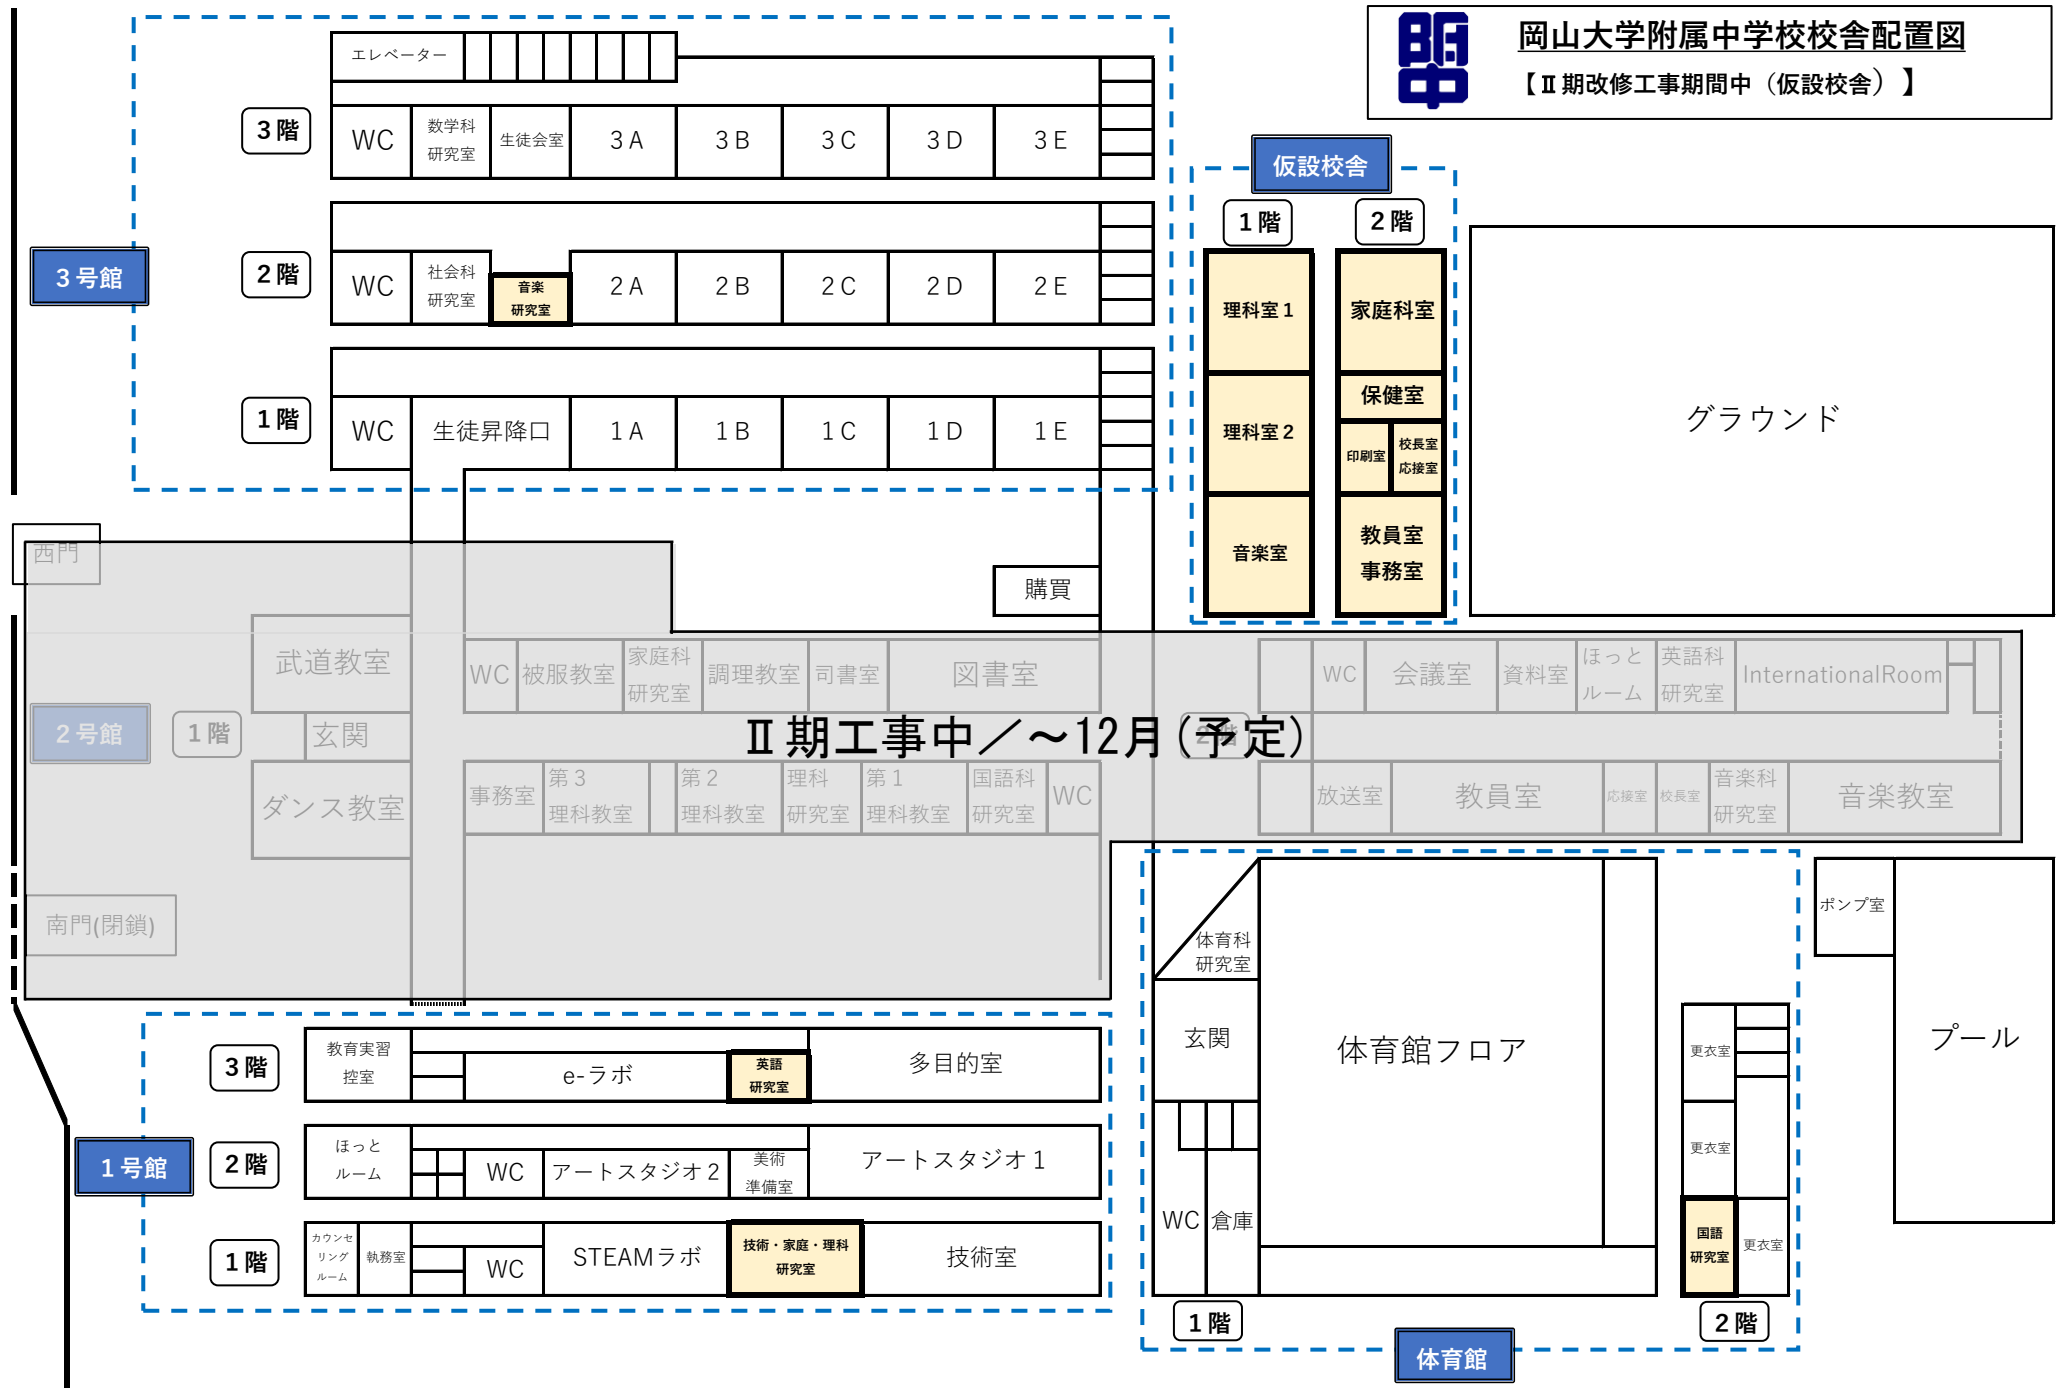

岡山大学附属中学校校舎配置図

【Ⅱ期改修工事期間中（仮設校舎）】

Ⅱ期工事中／～12月(予定)