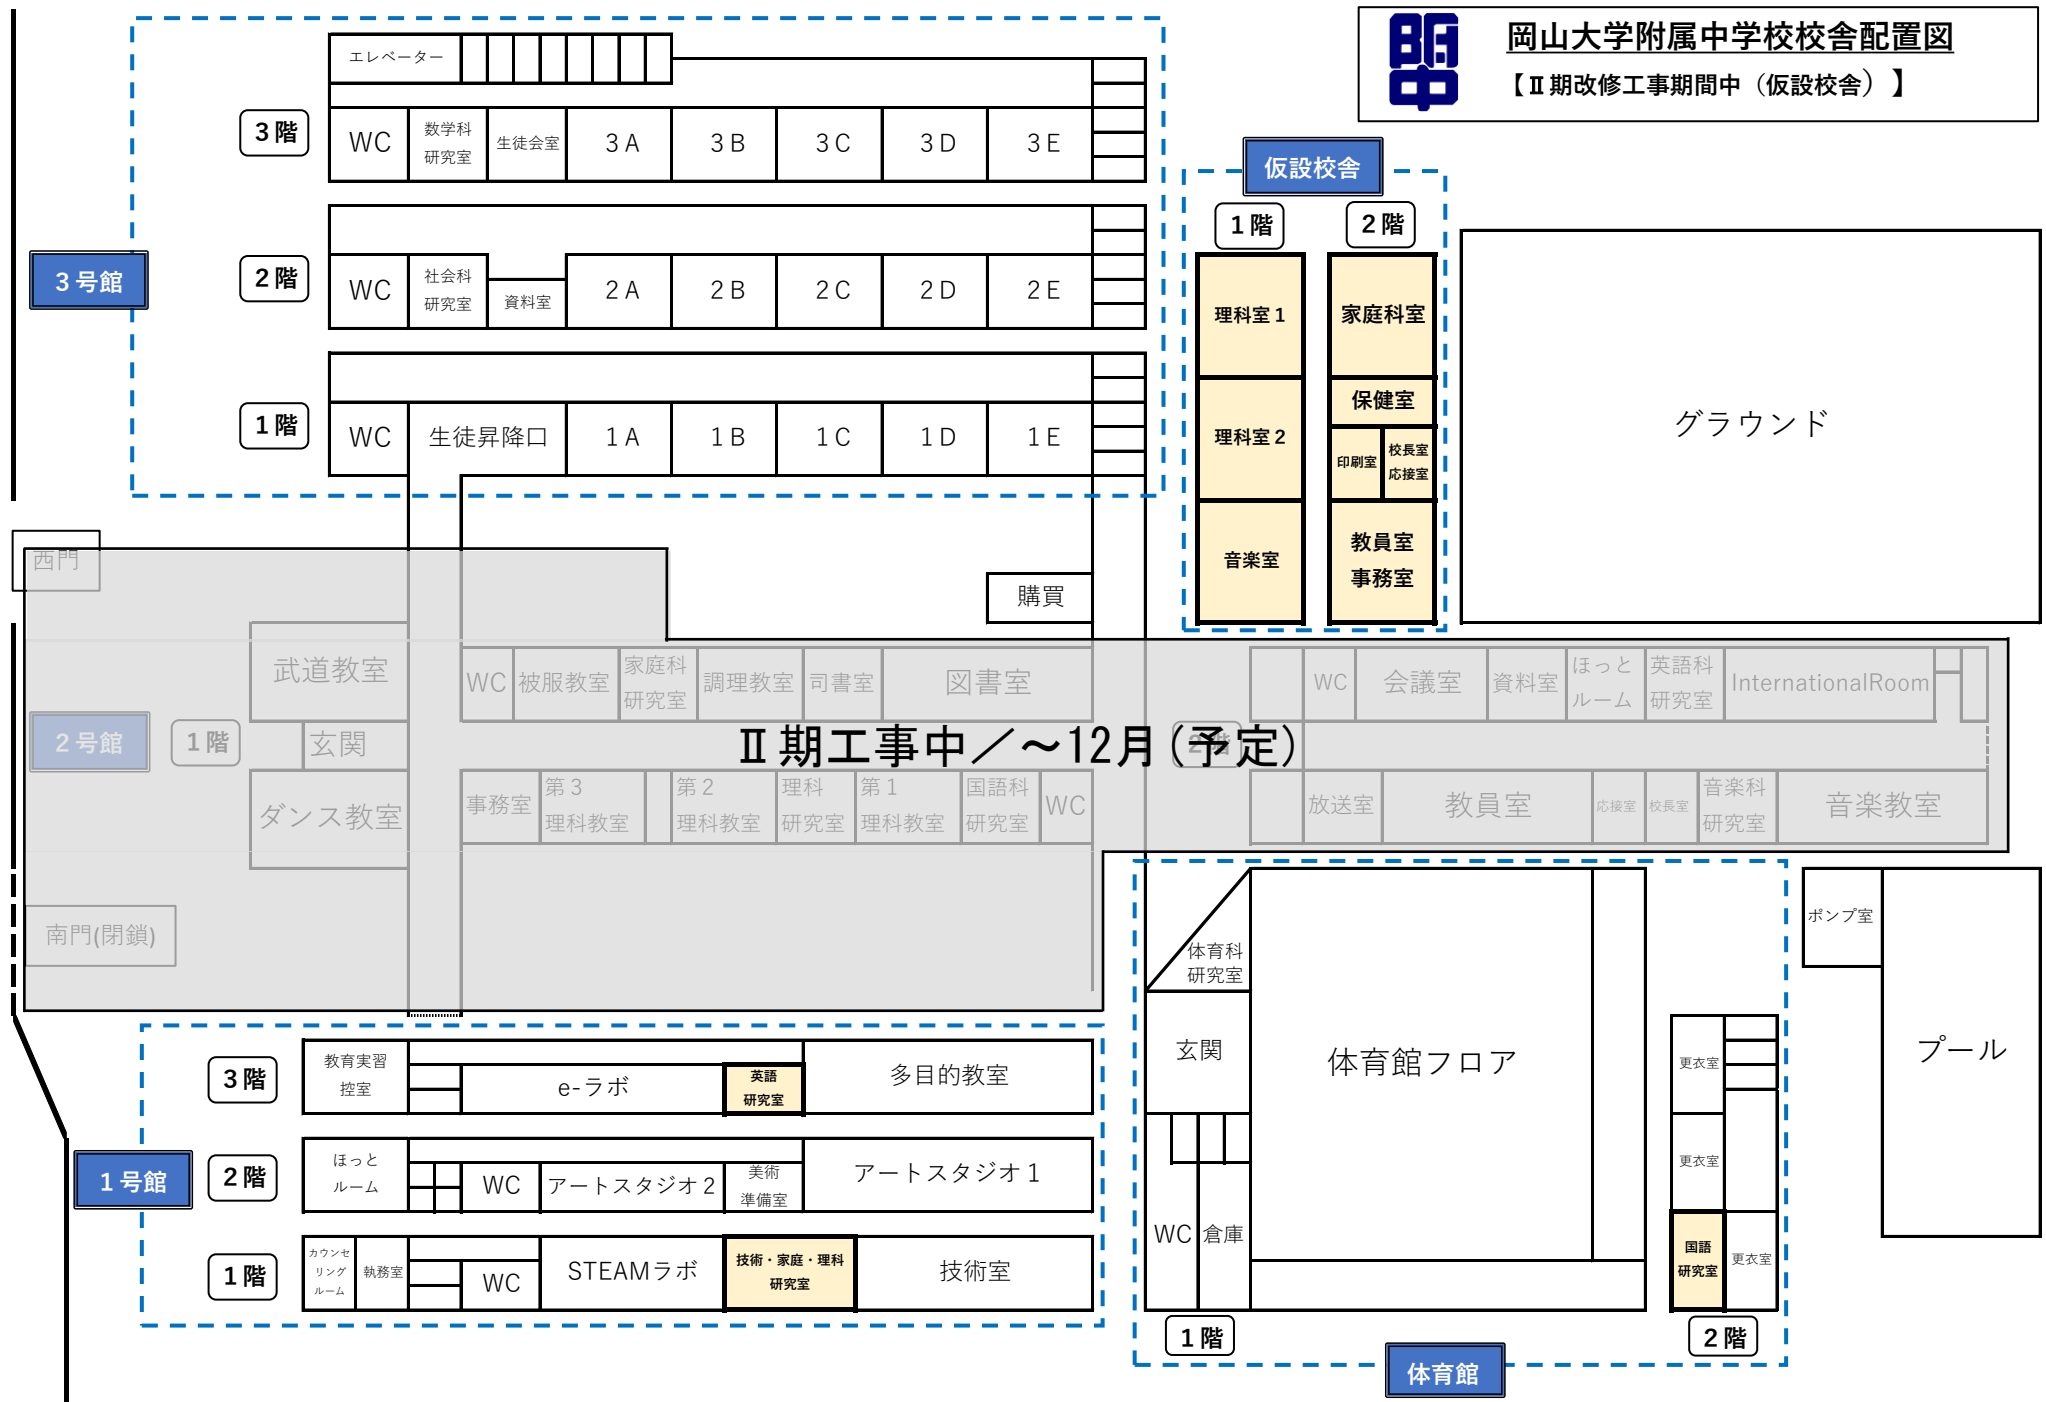

# 岡山大学附属中学校校舎配置図

【Ⅱ期改修工事期間中（仮設校舎）】

Ⅱ期工事中／～12月(予定)