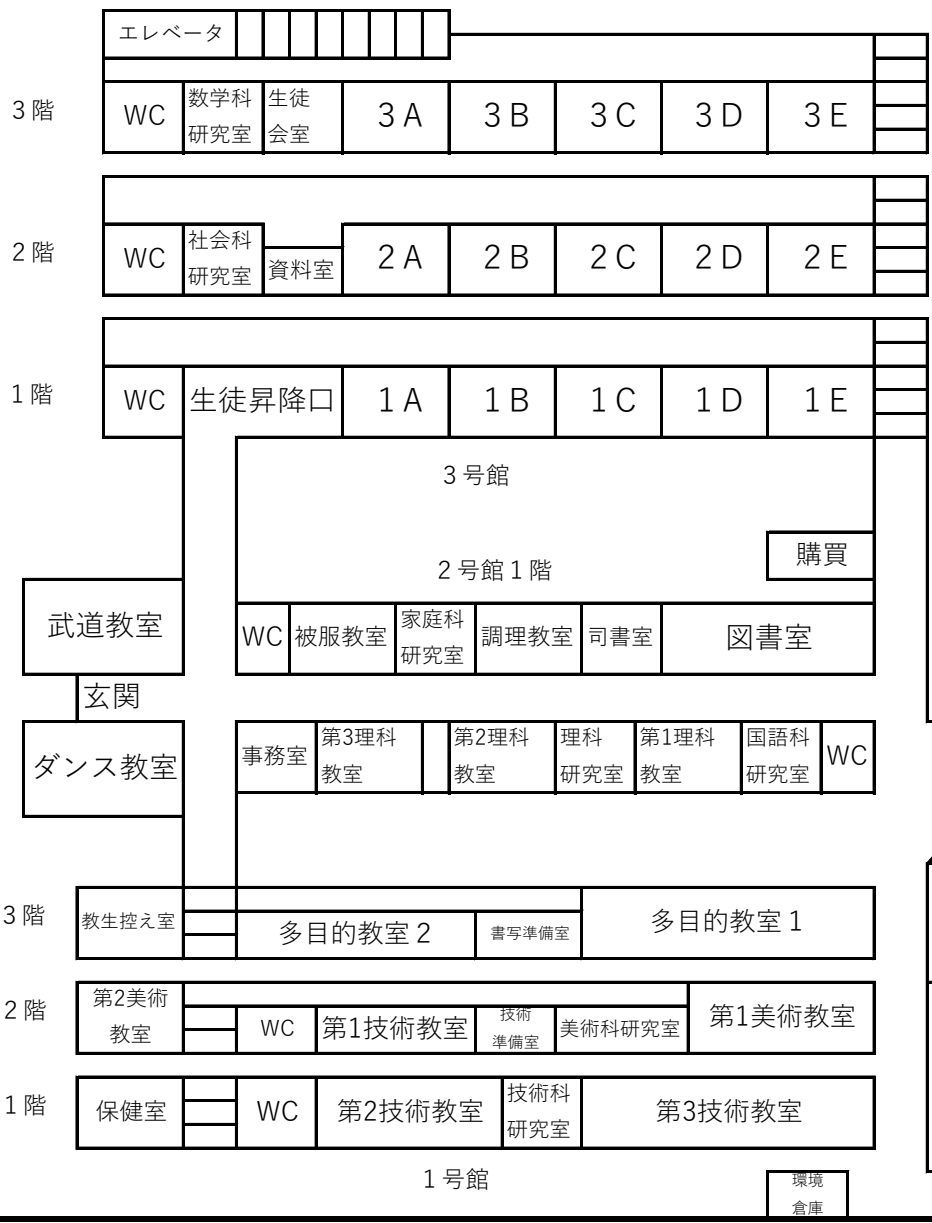

正門

岡山大学教育学部附属中学校  
校舎配置図

南門

倉庫